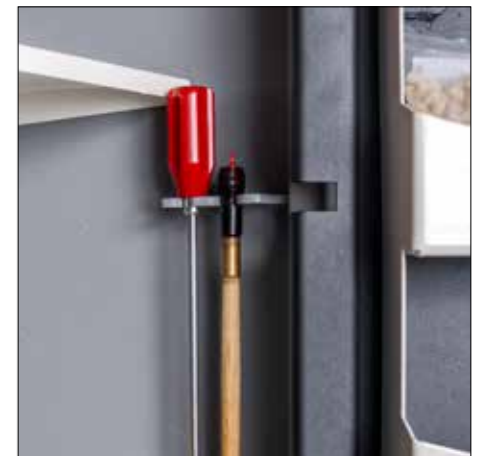

Tilbehør

- > Løpsstøtte, 5 stk 1
  Varenummer: 210516
- > Dørboks 2
  Varenummer: 210513
- > Topphylle 3
  Varenummer: 210511
- > Lang løpsstøtte, 5 stk 5
  Varenummer: 210515
- > Sidehyllesett med 2stk hyller 6
  Varenummer: 210514
- > Brannsikker koffert (A4) 7
  Varenummer: 210420