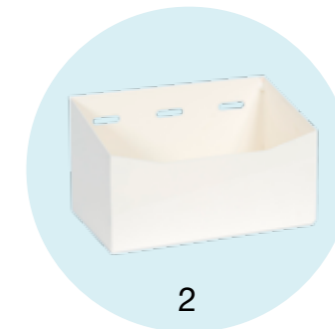

Tilbehør

- > Løpsstøtte, 5 stk 1
  Varenummer: 210516
- > Dørbokse 2
  Varenummer: 210513
- > Topphylle 4
  Varenummer: 210512
- > Brannsikker koffert A4 7
  Varenummer: 210420