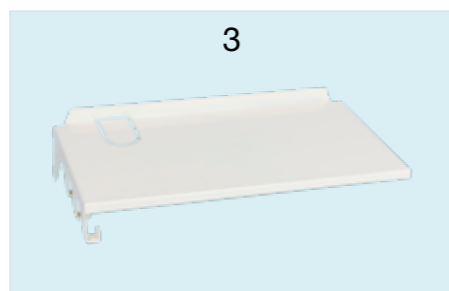

Selges i pakker med 5 stk.

DØRBOKS

Varenummer: 210513

Praktiske bokser som kan festes på døren i ulike høyder. Gjør det enkelt å få plassert våpentilbehøret.

B 16 cm H 6 cm D 9 cm

TOPPHYLLE PREMIUM 16

Varenummer: 210511