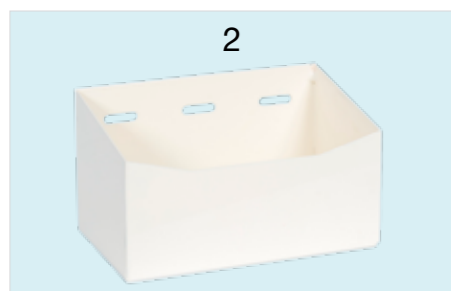

DØRBOKS

Varenummer: 210513

Praktiske bokser som kan festes på døren i ulike høyder. Gjør det enkelt å få plassert våpentilbehøret.

B 16 cm H 6 cm D 9 cm