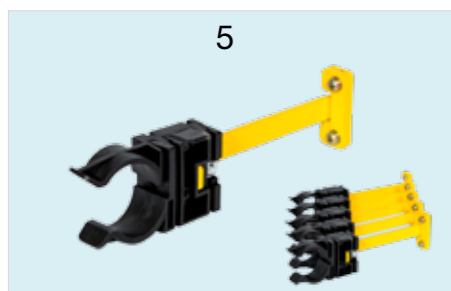

LANG LØPSSTØTTE

Varenummer: 210515

Den lange løpsstøtten benyttes i Raufoss Premium 16 for å plassere våpnene i to rader eller for å gi ekstra rom til kikkersikter o.l. Løpsstøttene kommer i fast posisjon. Selges i pakker med 5 stk.