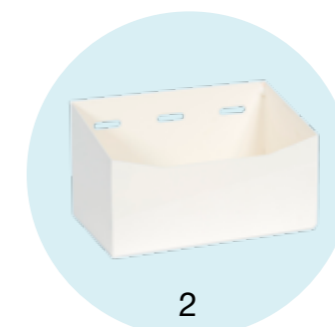

Tilbehør

- > Løpsstøtte, 5 stk 1
  Varenummer: 210516
- > Dørboks 2
  Varenummer: 210513
- > Topphylle 3
  Varenummer: 210511
- > Lang løpsstøtte, 5 stk 5
  Varenummer: 210515
- > Sidehyllesett med 2stk hyller 6
  Varenummer: 210514
- > Brannsikker koffert (A4) 7
  Varenummer: 210420