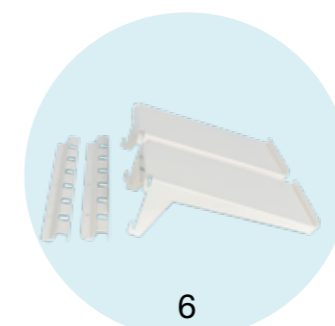

Tilbehør

- > Løpsstøtte, 5 stk 1
  Varenummer: 210516
- > Dørboks 2
  Varenummer: 210513
- > Topphylle 3
  Varenummer: 210511
- > Lang løpsstøtte, 5 stk 5
  Varenummer: 210515
- > Sidehyllesett med 2stk hyller 6
  Varenummer: 210514
- > Brannsikker koffert (A4) 7
  Varenummer: 210420