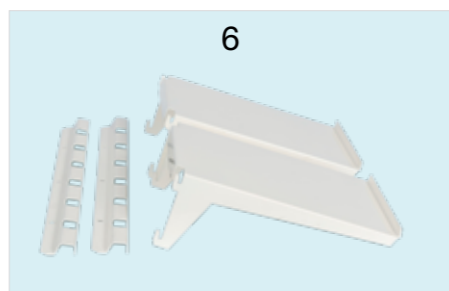

SIDEHYLLESETT

Varenummer: 210514

Sidehyller for ekstra lagringsplass i Raufoss Premium 16. Sett med profiler og 2 stk hyller. Hyllene festes på bakvegg og har fem høydeposisjoner.

B 20 cm D 20 cm