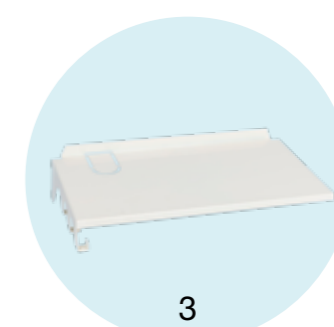

Tilbehør

- > Løpsstøtte, 5 stk 1
  Varenummer: 210516
- > Dørboks 2
  Varenummer: 210513
- > Topphylle 3
  Varenummer: 210511
- > Lang løpsstøtte, 5 stk 5
  Varenummer: 210515
- > Sidehyllesett med 2stk hyller 6
  Varenummer: 210514
- > Brannsikker koffert (A4) 7
  Varenummer: 210420